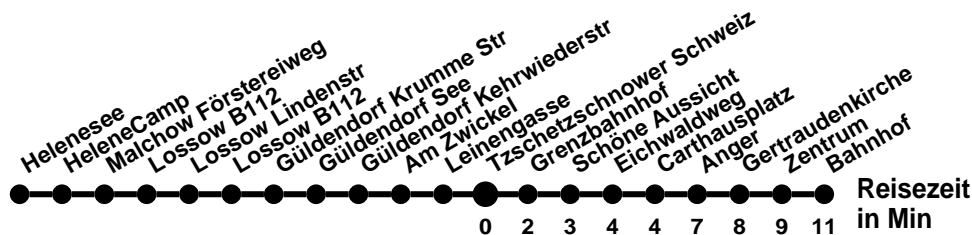

984

Richtung **Helenesee**

Abfahrtszeiten ab **Tzschetzschower Schweiz**

Wabennummer: 6073

Uhr	Montag-Freitag Okt-Apr	Montag-Freitag Mai-Sep	Samstag, Sonn- und Feiertag
0			
1			
2			
3			
4			
5			
6	51 ^⓪	51	
7			03 ^⓪
8	21	21	33 ^⓪ ₄
9	51 ^⓪	51	
10			03 ^⓪ ₄
11	31 ^⓪	31 ^⓪	33 ^⓪ ₄
12	51 ^⓪	51	
13	51 ^⓪	51 ^⓪	03 ^⓪ ₄
14	51 ^⓪	51 ^⓪	33 ^⓪ ₄
15	51	51	
16	51 ^⓪	51 ^⓪	03 ^⓪ ₄
17	51 ^⓪	51 ^⓪	33 ^⓪ ₄
18	51 ^⓪	51	
19			03 ^⓪ ₄
20	21 ^⓪ ₄	21 ^⓪ ₄	33 ^⓪ ₁
21			
22			
23			

Montag-Freitag Ferien 27.12-5.1; 10.5; 18.7-30.8.; 4.10; 1.11.

- 1** Onlinebuchung <https://go-ffo.de/rufbus/>, mindestens 60 min vor Abfahrt
- 4** bis Helenesee. Onlinebuchung <https://go-ffo.de/rufbus/>, mindestens 60 min vor Abfahrt
- ⓪** bis Lossow Lindenstr

984

Richtung **Bahnhof**

Abfahrtszeiten ab **Tzschetzschower Schweiz**

Wabenummer: 6073

Uhr	Montag-Freitag Okt-Apr	Montag-Freitag Mai-Sep	Samstag, Sonn- und Feiertag
0			
1			
2			
3			
4			
5			
6	04 59 ^S _①	04 59 ^S _①	
7	34	34	54 [■]
8			
9	04	04	24
10	34	34	54
11			
12	04	04	24
13	34	34	54
14	14	14	
15	14	14	24
16	34	34	54
17			
18	14	14	24
19	34	34	54
20			
21			24 [■]
22			
23			

Montag-Freitag Ferien 27.12-5.1; 10.5; 18.7-30.8.; 4.10; 1.11.

- S** Schule
- Onlinebuchung <https://go-ffo.de/rufbus/>, mindestens 60 min vor Abfahrt
- ①** ab Bahnhof weiter als Linie 988 bis Immenweg