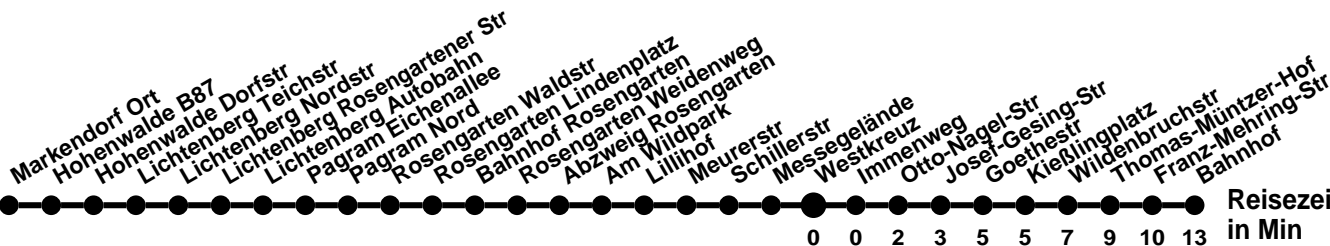

## Richtung **Neuberesinchen** Abfahrtszeiten ab **Westkreuz**

Wabenummer: 5973

Uhr	Montag-Freitag	Samstag	Sonntag
0			
1			
2			
3			
4			
5	09 <sup>K</sup>		
6	09 <sup>K</sup>		
7	19 <sup>F</sup> <sub>E</sub>		
8	19		
9	34	34	
10	34		
11	34	34	
12			
13	19	34	
14	19		
15	19	34	
16	19		
17	44		
18			
19			
20			
21			
22			
23			

**Montag-Freitag Ferien 18.7.- 30.8.; 4.10.; 1.11.**

F Ferien  
 K mit Landesbehördenzentrum, Bremsdorfer Str, Kopernikusstr  
 E bis Friedrich-Ebert-Str

## Richtung **Bahnhof** Abfahrtszeiten ab **Westkreuz**

Wabenummer: 5973

Uhr	Montag-Freitag	Samstag	Sonntag
0			
1			
2			
3			
4			
5			
6	05 57		
7	12 <sup>®</sup> 52		
8	32	35	35
9	32		
10	32	35	35
11	32		
12	32	35	35
13	32		
14	32	35	35
15	32	35	35
16	32		
17	32	35	35
18	32		
19	32	35	35
20	35		
21	35 <sup>¶</sup>	35 <sup>¶</sup>	35 <sup>¶</sup>
22			
23			