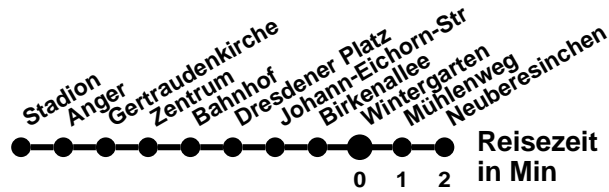

Tram

1

Richtung **Neuberesinchen**
Abfahrtszeiten ab **Wintergarten**

Wabenummer: 5973

Uhr	Montag-Freitag	Mo-Fr Ferien	Samstag	Sonntag
0				
1				
2				
3				
4	40	40		
5	20 50	20 50		
6	20 45	20 45	50[♿]	50[♿]
7	05 25[♿] 45	05 25[♿] 45	20[♿] 50[♿]	20[♿] 50[♿]
8	05 25 45[♿]	05 25[♿] 45	20[♿] 50[♿]	20[♿] 50[♿]
9	05 25[♿] 45	05 25[♿] 45	20[♿] 45[♿]	20[♿] 50[♿]
10	05 25[♿] 45	05 25[♿] 45	05 25[♿] 45[♿]	20[♿] 50[♿]
11	05 25[♿] 45	05 25[♿] 45	05 25[♿] 45[♿]	20[♿] 50[♿]
12	05 25[♿] 45	05 25[♿] 45	05 25[♿] 45[♿]	20[♿] 50[♿]
13	05 25[♿] 45	05 25[♿] 45	05 25[♿] 45[♿]	20[♿] 50[♿]
14	05 25[♿] 45	05 25[♿] 45	05 25[♿] 45[♿]	20[♿] 50[♿]
15	05 25[♿] 45[♿]	05 25[♿] 45	05 25[♿] 50[♿]	20[♿] 50[♿]
16	05[♿] 25 45	05 25[♿] 45	20[♿] 50[♿]	20[♿] 50[♿]
17	05 25[♿] 45	05 25[♿] 45	20[♿] 50[♿]	20[♿] 50[♿]
18	05 25[♿] 45	05 25[♿] 45	20[♿] 50[♿]	20[♿] 50[♿]
19	05 25[♿] 50	05 25[♿] 50	20[♿] 50[♿]	20[♿] 50[♿]
20	20[♿] 50	20[♿] 50	20[♿] 50[♿]	20[♿] 50[♿]
21	20[♿] 50	20[♿] 50	20[♿] 50[♿]	20[♿] 50[♿]
22	20[♿] 50[Ⓟ]	20[♿] 50[Ⓟ]	20[Ⓟ] 50[♿]	20[Ⓟ] 50[♿]
23	10[Ⓟ]	10[Ⓟ]		

Montag-Freitag Ferien 27.12-5.1; 10.5; 18.7-30.8.; 4.10; 1.11.

♿ Niederflurfahrzeug ohne Gewähr (Info-Service Tel.: +49 335 564860)
Ⓟ bis Betriebshof SVF